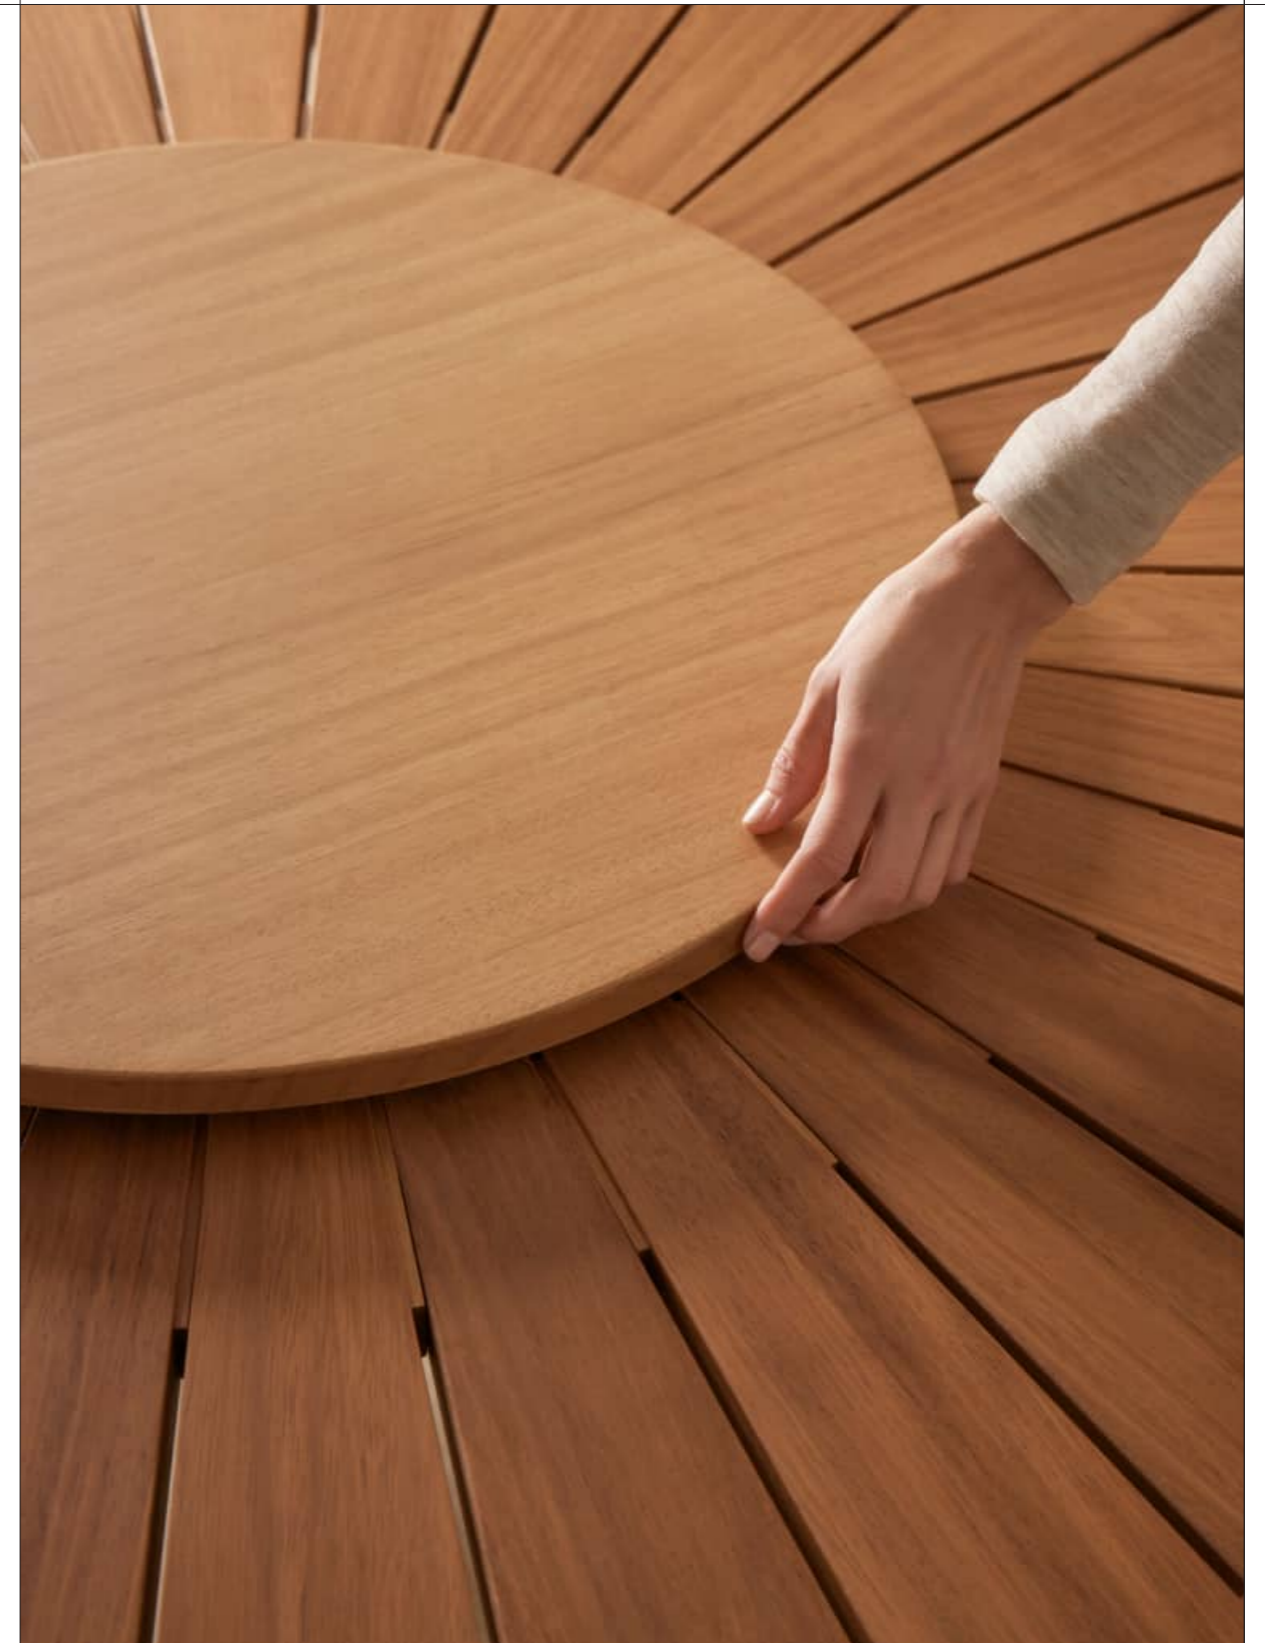

Mesa de comedor
Dining table

Menton