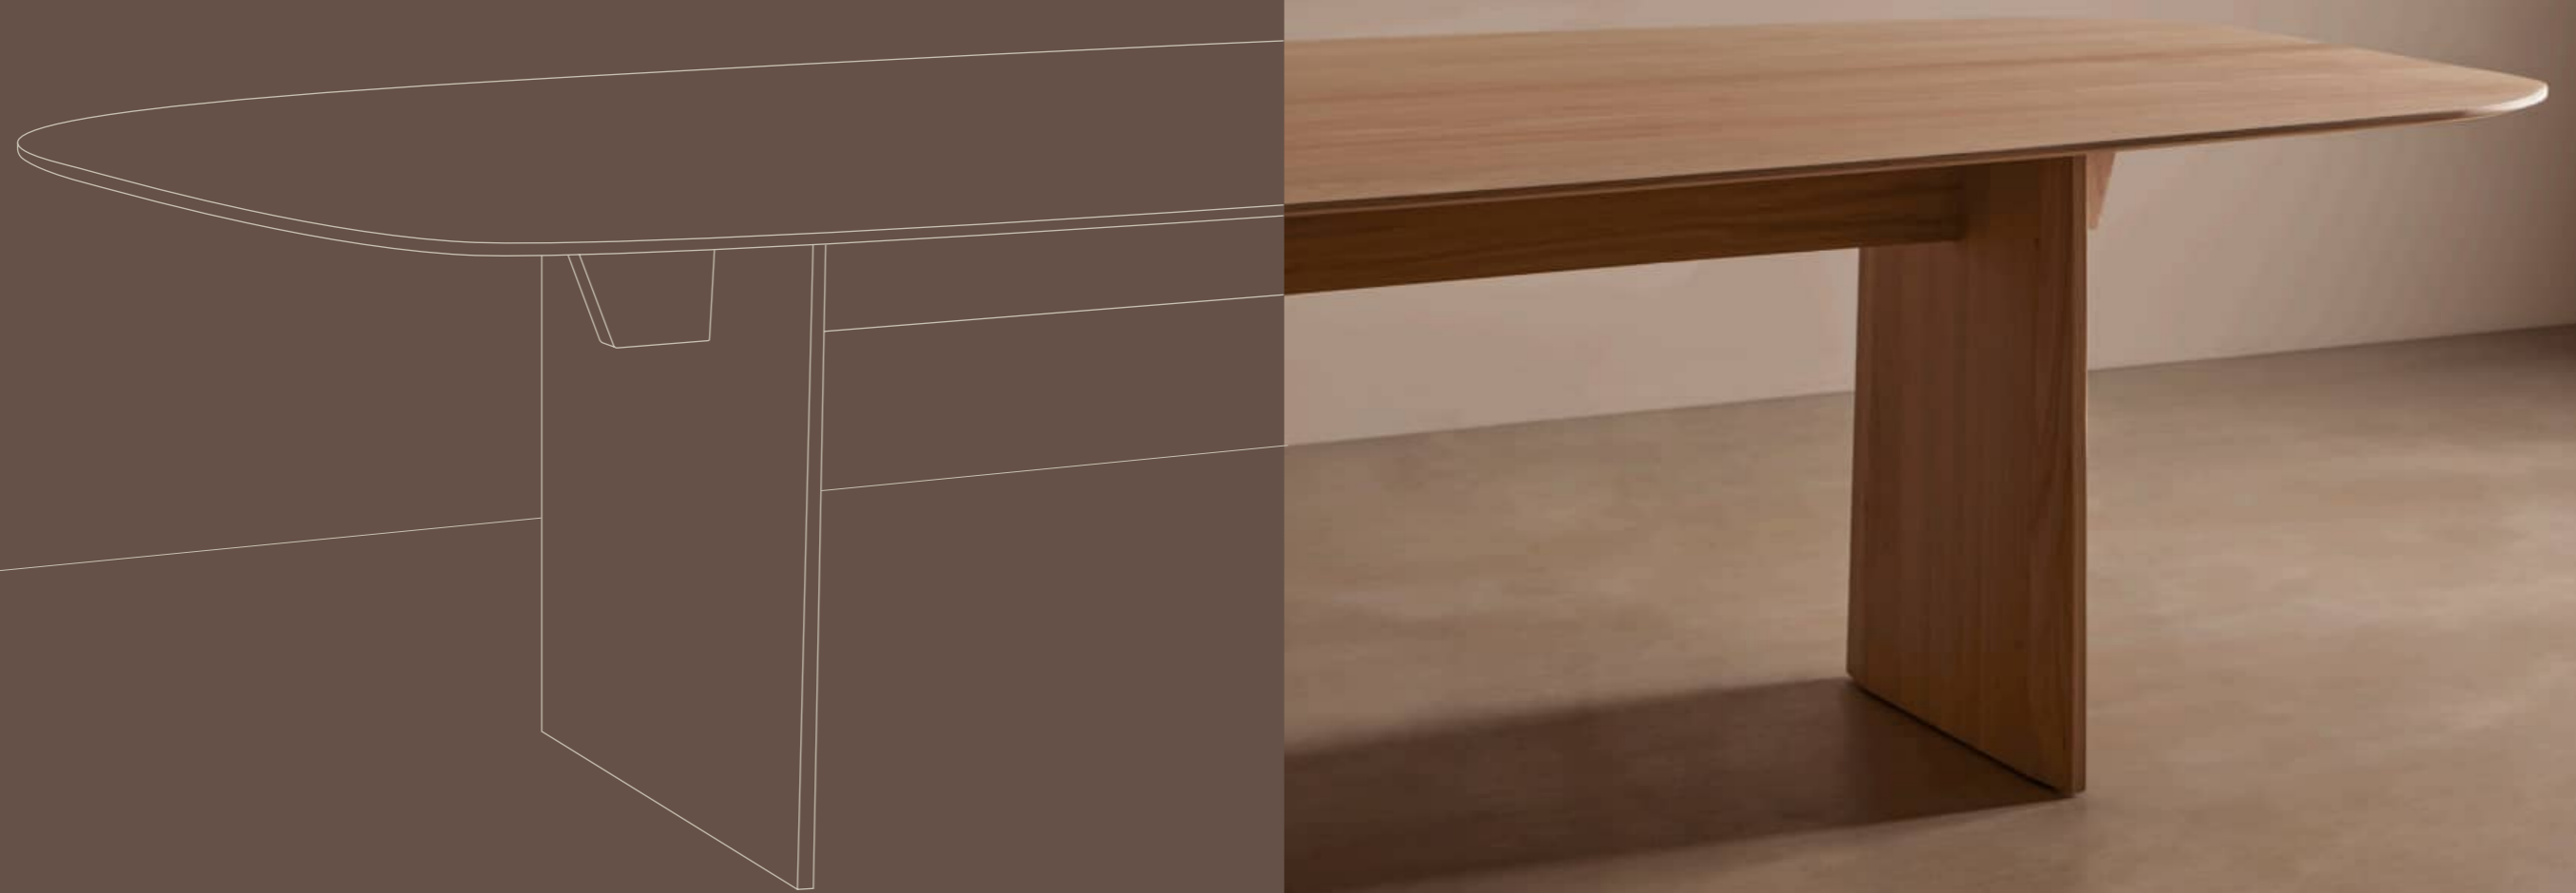

Mesas / *Tables*

Paul
Dining table

Mesa de comedor
Dining table

Paul

Referencia
Reference
1321

Medidas
Measures
200 x 120 x 75 cm
240 x 120 x 75 cm

Madera
Wood
Roble / Oak
Iroko

Mesa de comedor
Dining table