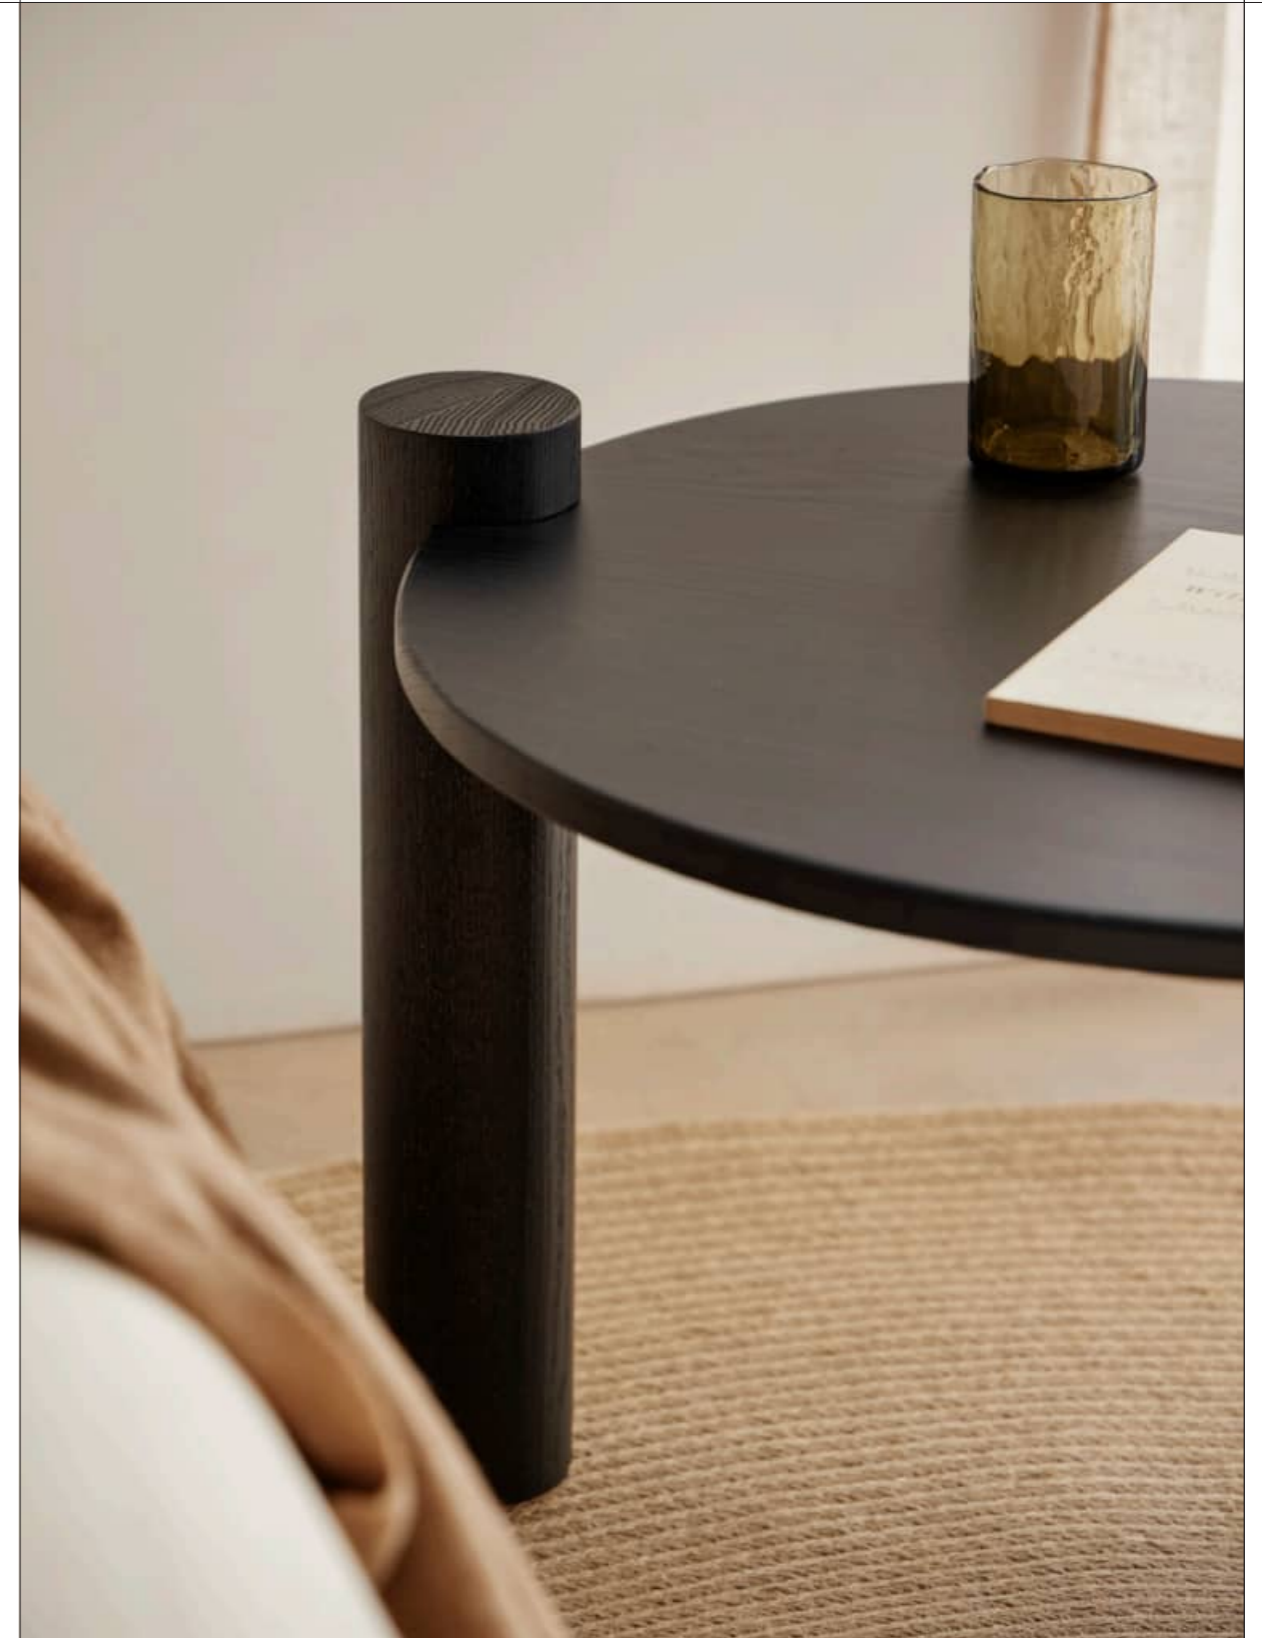

Mesas auxiliares
Side tables

Juliette

Referencia
Reference
1327

Medidas
Measures
120 x 60 x 45 cm
60 x 60 x 45 cm

Madera
Wood
Iroko
Roble / Oak