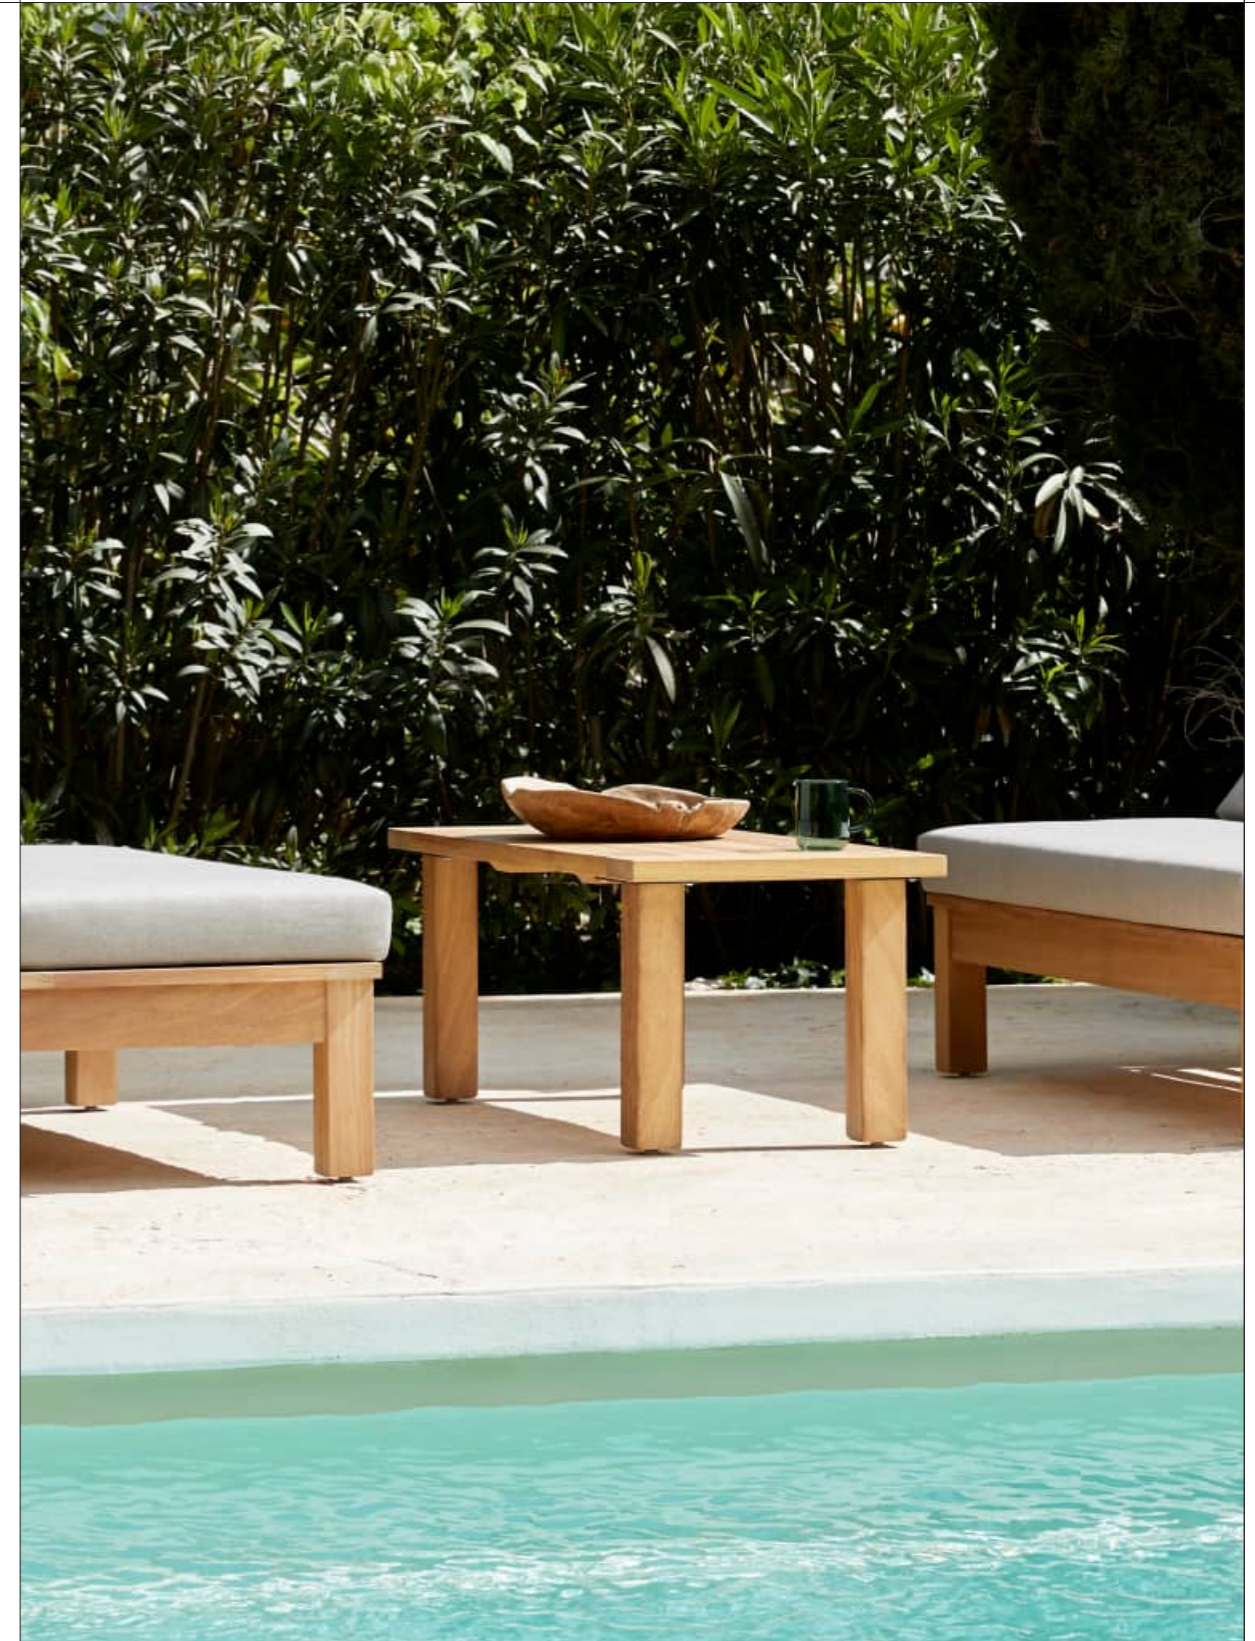

Mesas auxiliares
Side tables

Petra

90

Referencia
Reference
1266

Medidas
Measures
110 x 40 x 45 cm

Madera
Wood
Iroko