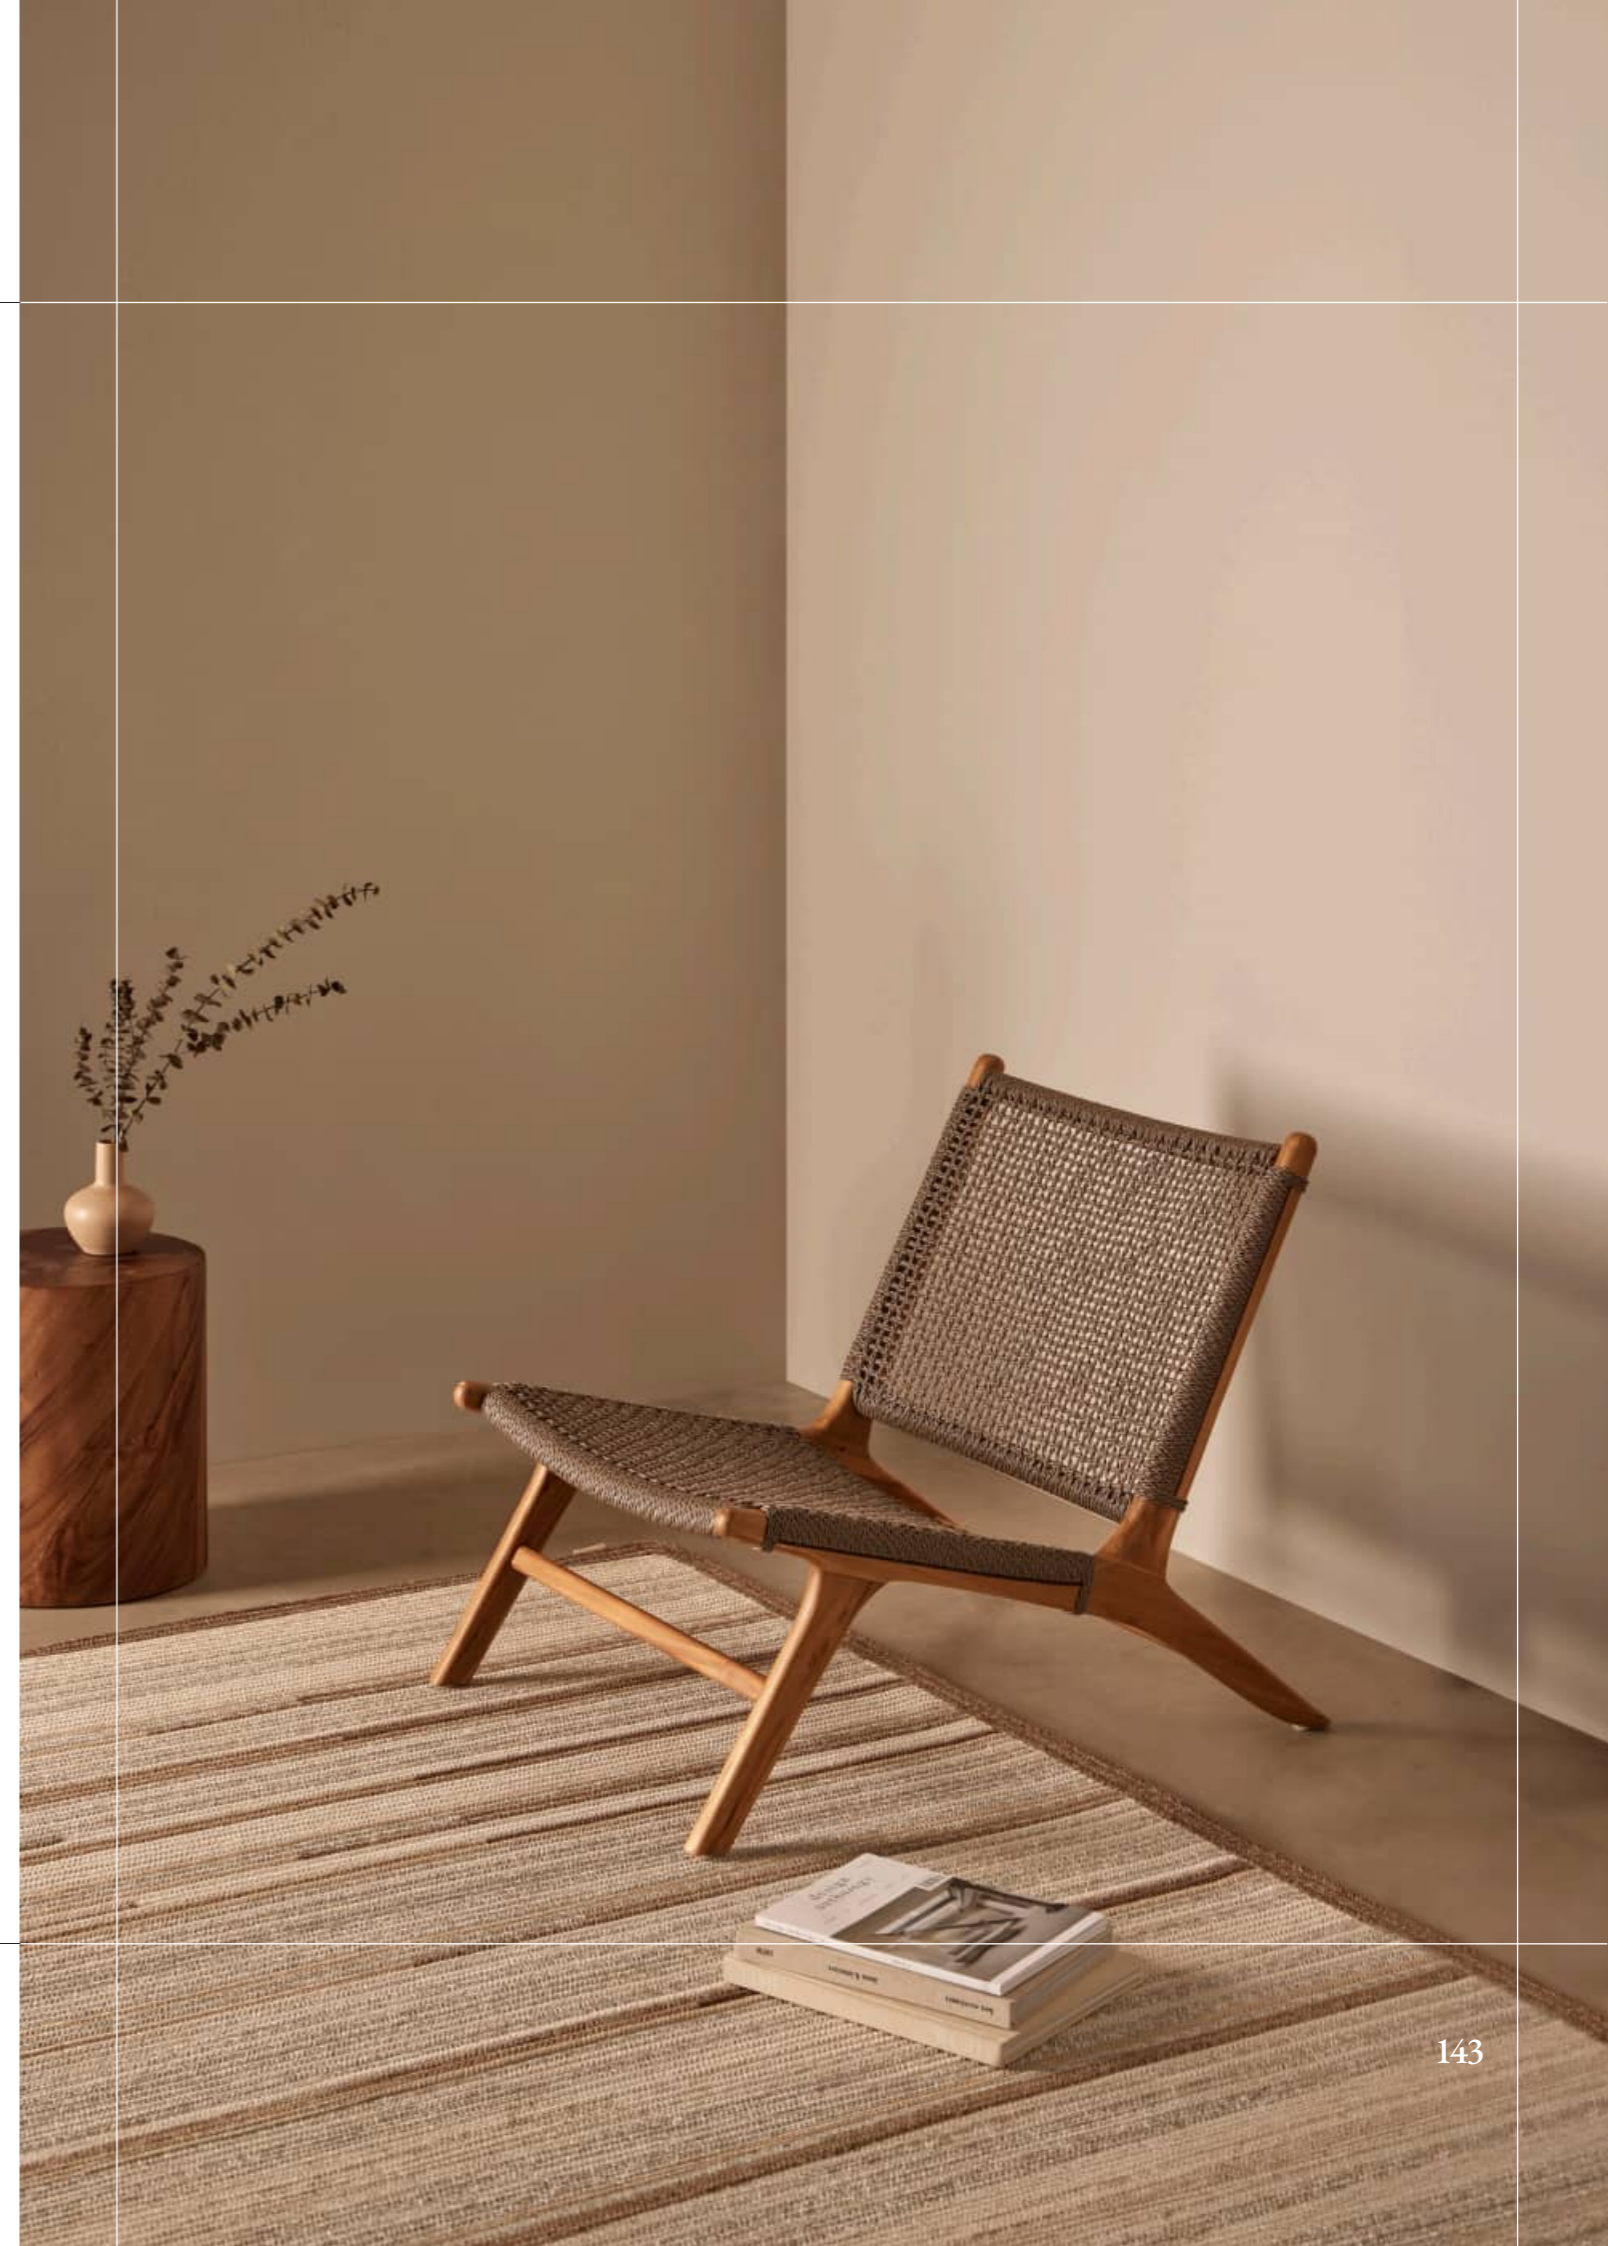

Referencia
Reference
1316

Medidas
Measures
90 x 85 x 85 cm

Madera
Wood
Iroko

Menton
Lounge

Palma Real

Butaca
Lounge chair

Referencia
Reference
5951

Medidas
Measures
67 x 84 x 72 cm