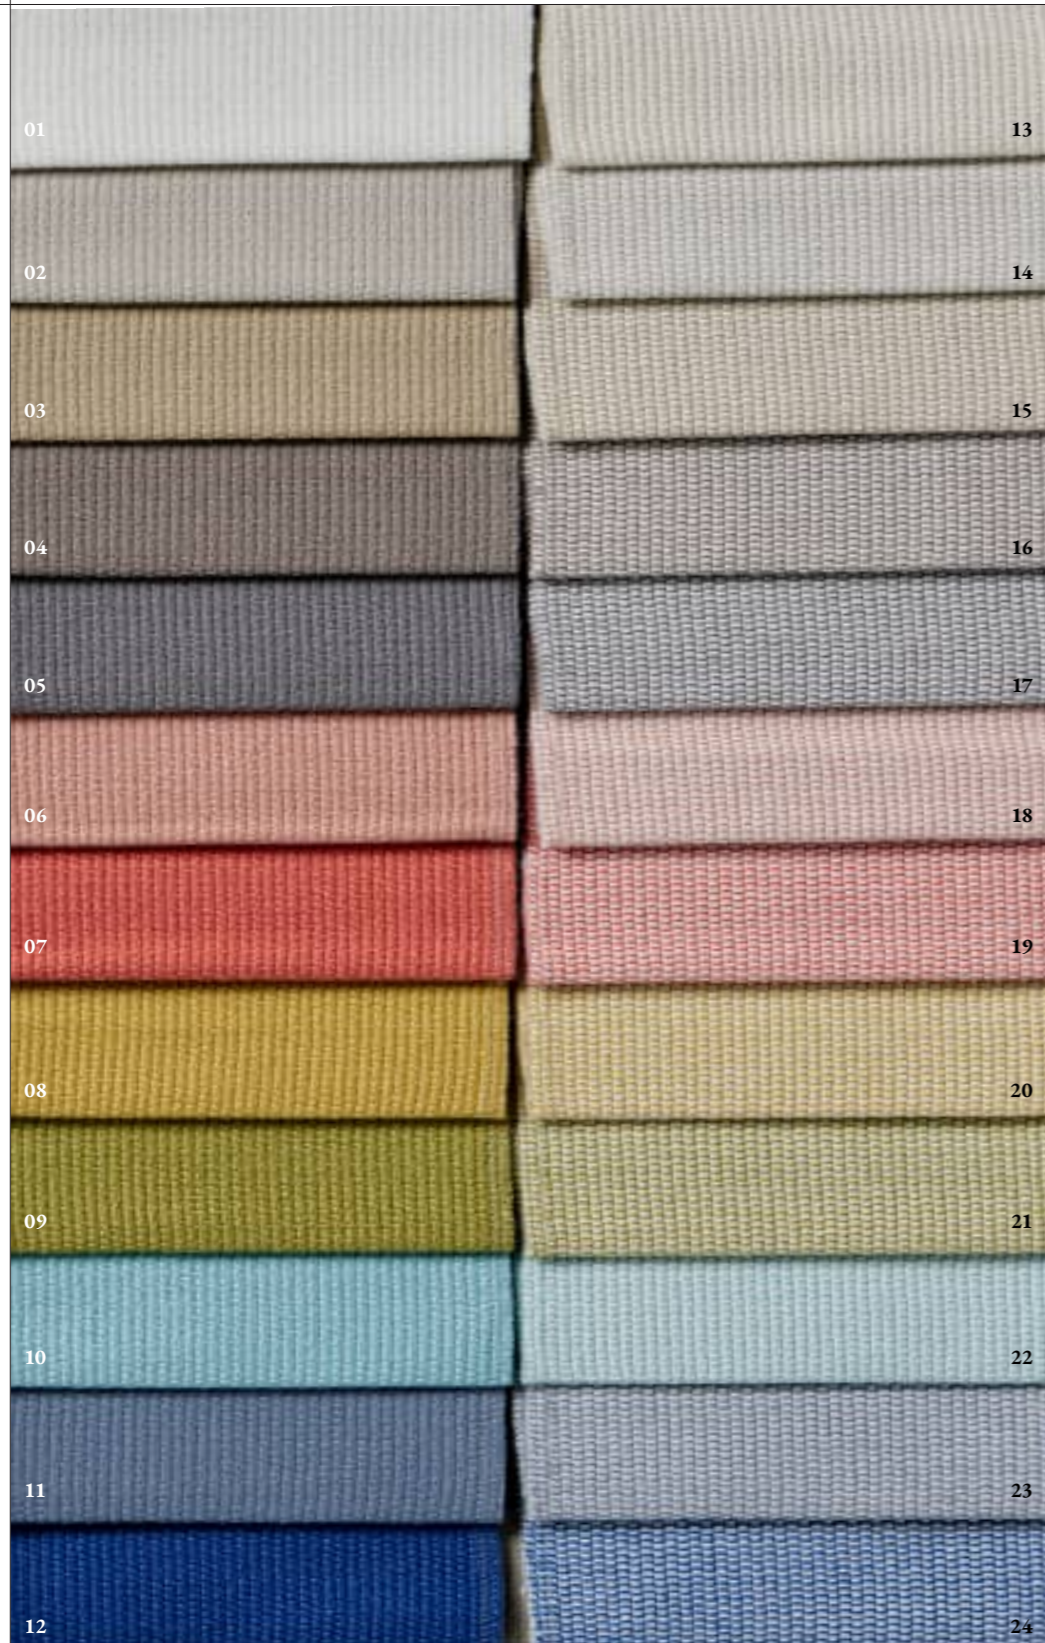

Froca

Nikolaos