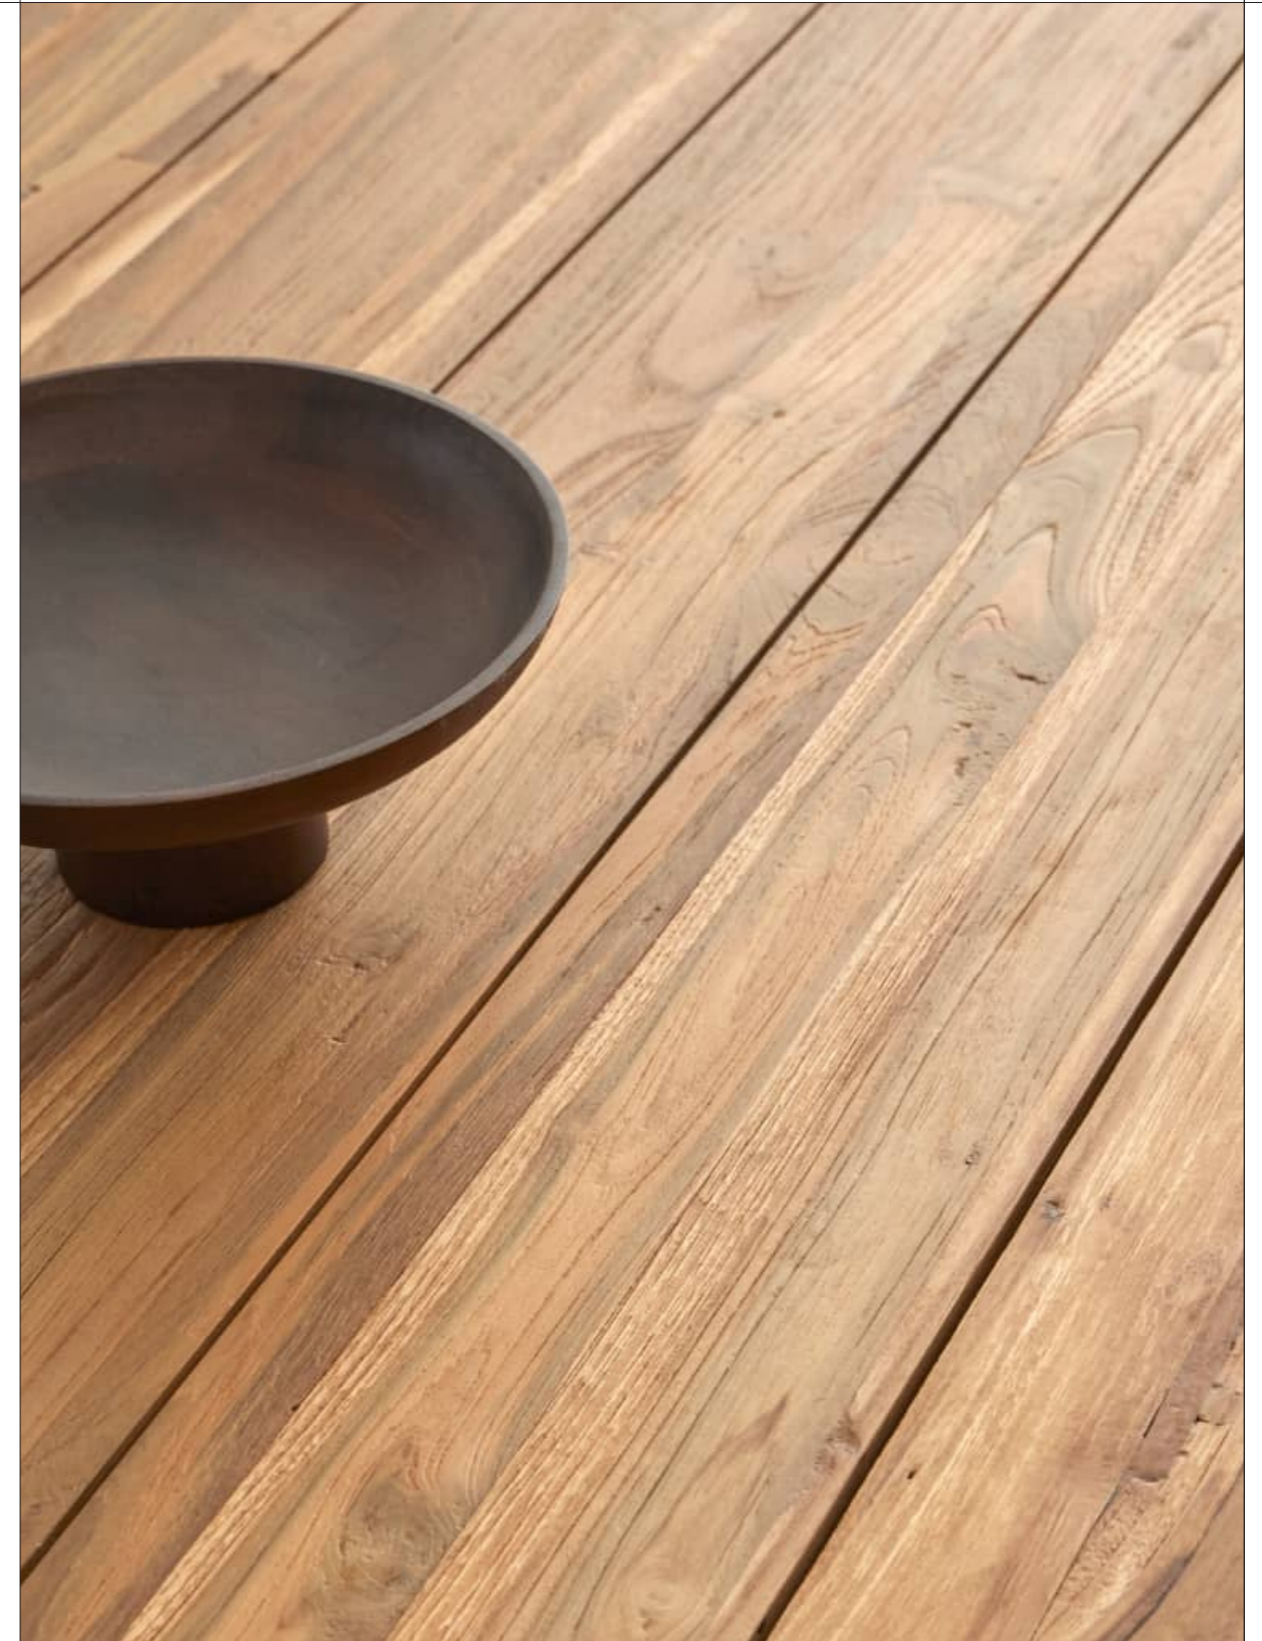

Mesa de comedor
Dining table

Flores