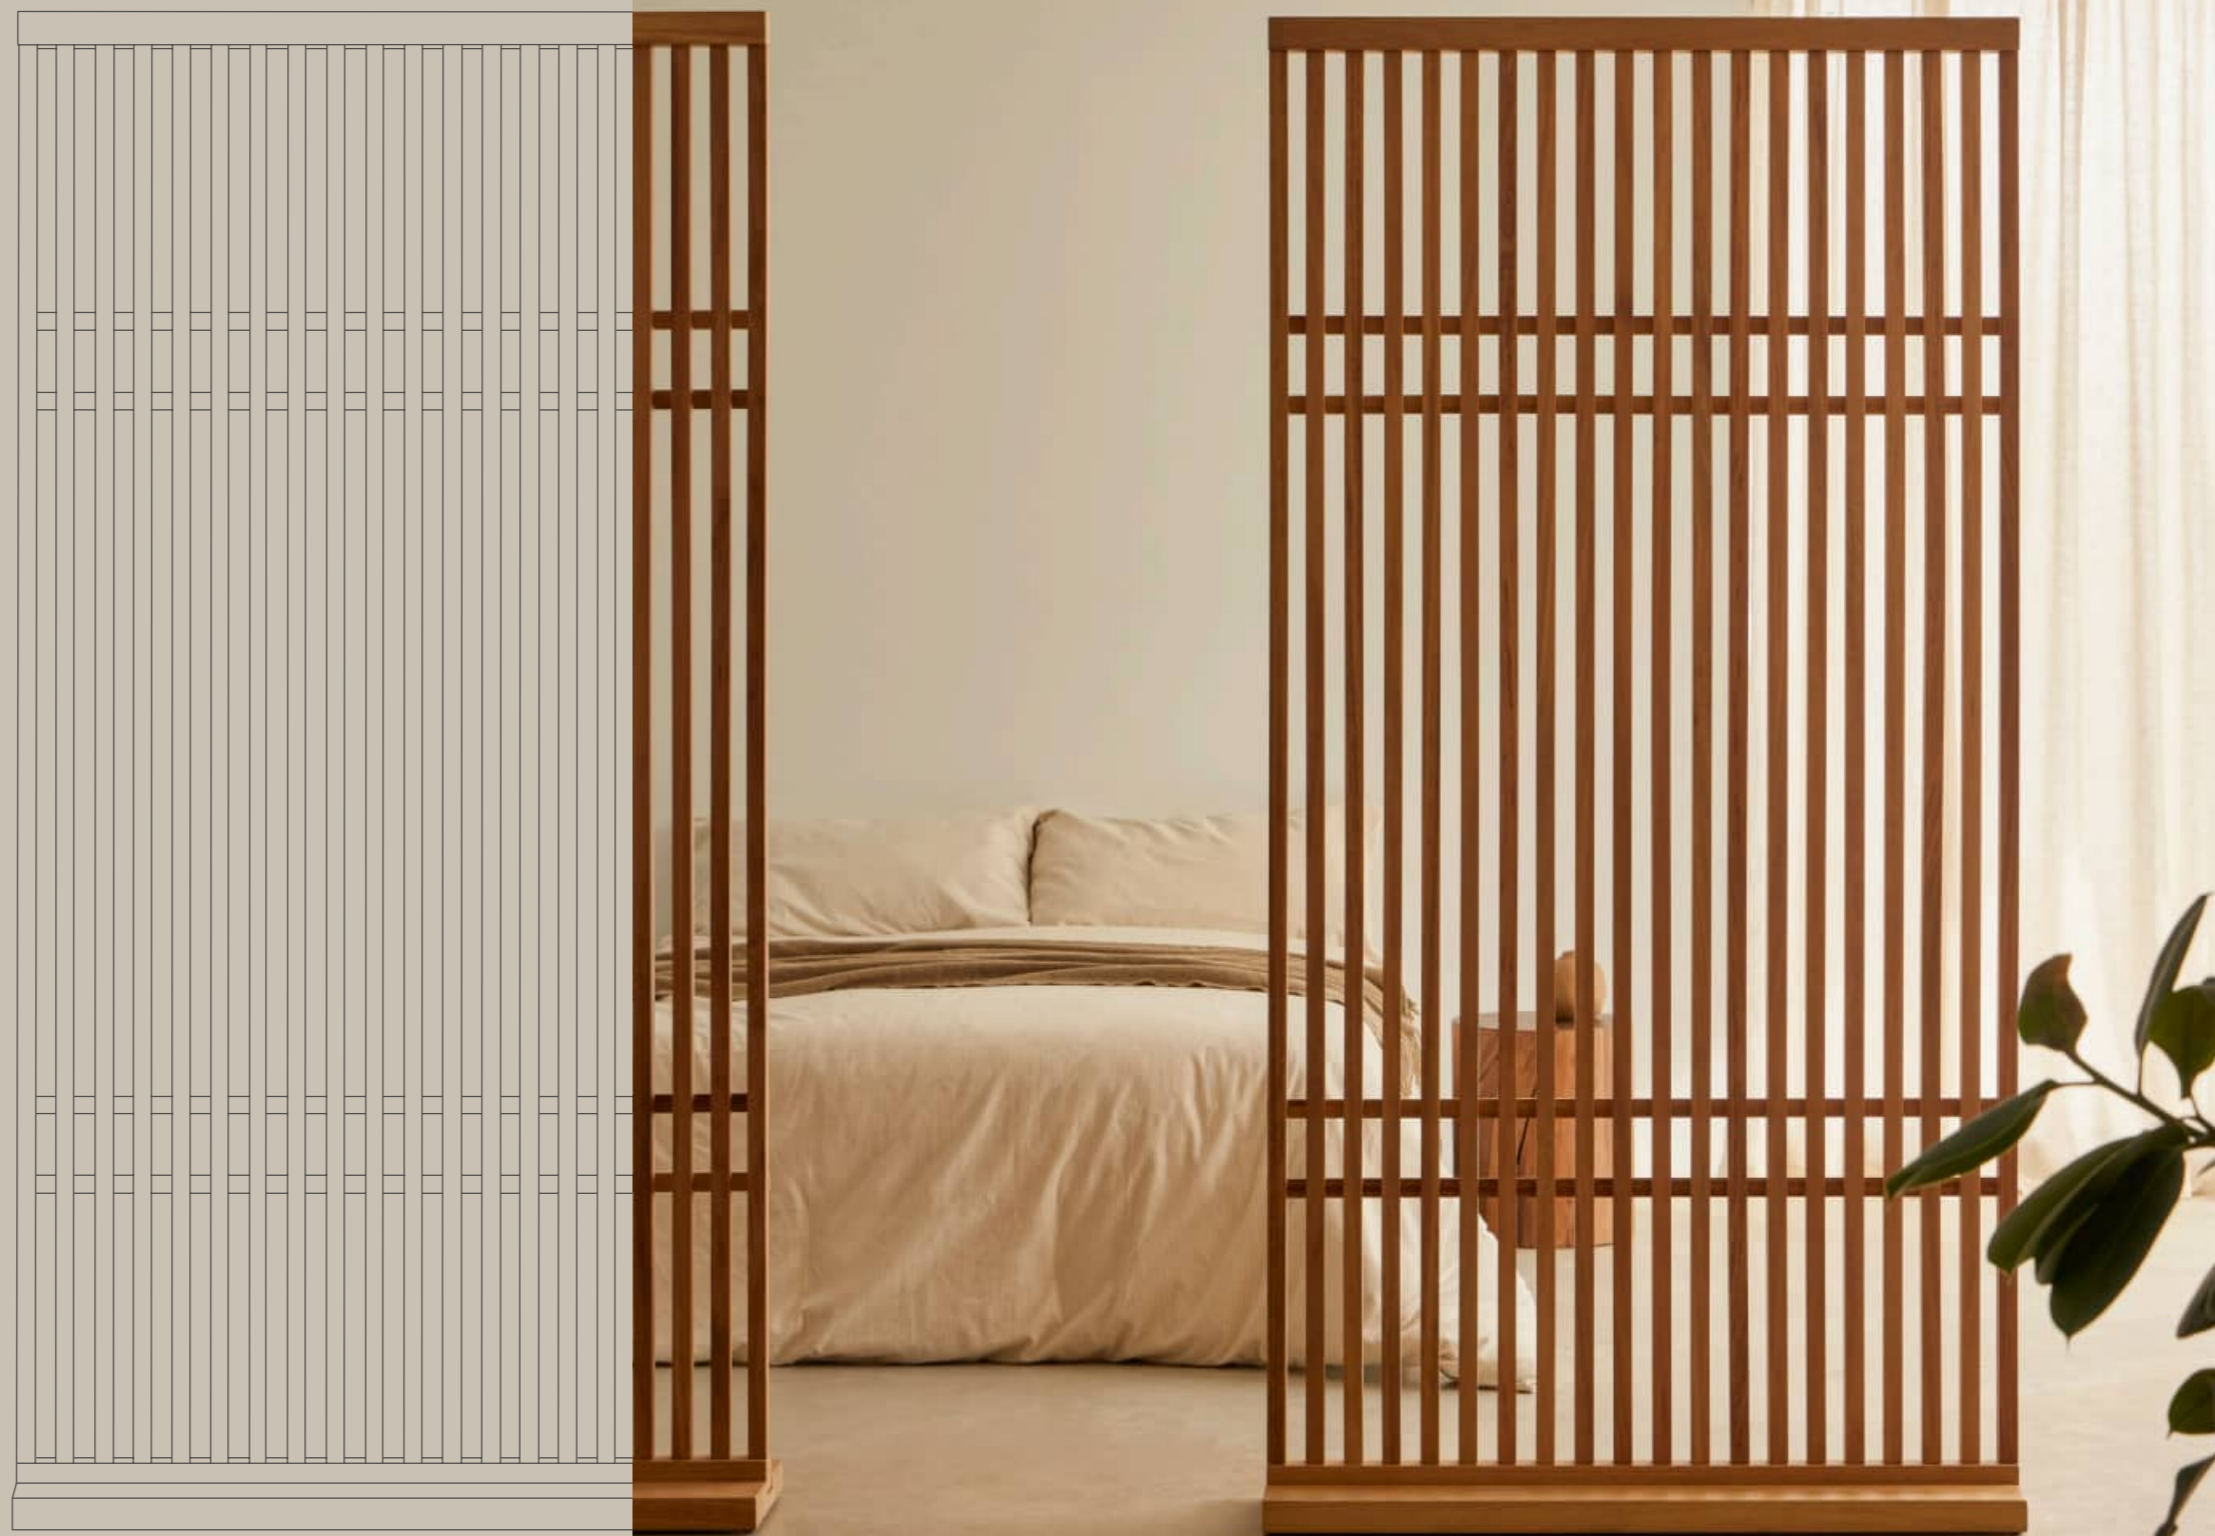

30x30x30
30x30x15

Madera
Wood

Iroko
Roble / Oak

Aparador
Sideboard

Boston

Referencia
Reference
1309

Medidas
Measures
180 x 40 x 58 cm

Madera
Wood
Iroko
Roble / Oak

Aparador
Sideboard

Boston

Referencia
Reference
1308

Medidas
Measures
120 x 40 x 58 cm

Madera
Wood
Iroko
Roble / Oak

Royal

Aparador
Sideboard

Referencia
Reference

1138

Medidas
Measures

120 x 45 x 80 cm
180 x 45 x 80 cm

Madera
Wood

Iroko
Roble / Oak

Espejo

Espejo
Mirror

Espejos
Mirrors

Boston

Referencia
Reference
1066

Medidas
Measures
60 x 80 cm
60 x 100 cm
60 x 180 cm
60 x 200 cm

Madera
Wood
Iroko
Roble / Oak

Referencia
Reference
1326

Medidas
Measures
70 Ø cm
90 Ø cm

Madera
Wood
Acacia

Emma