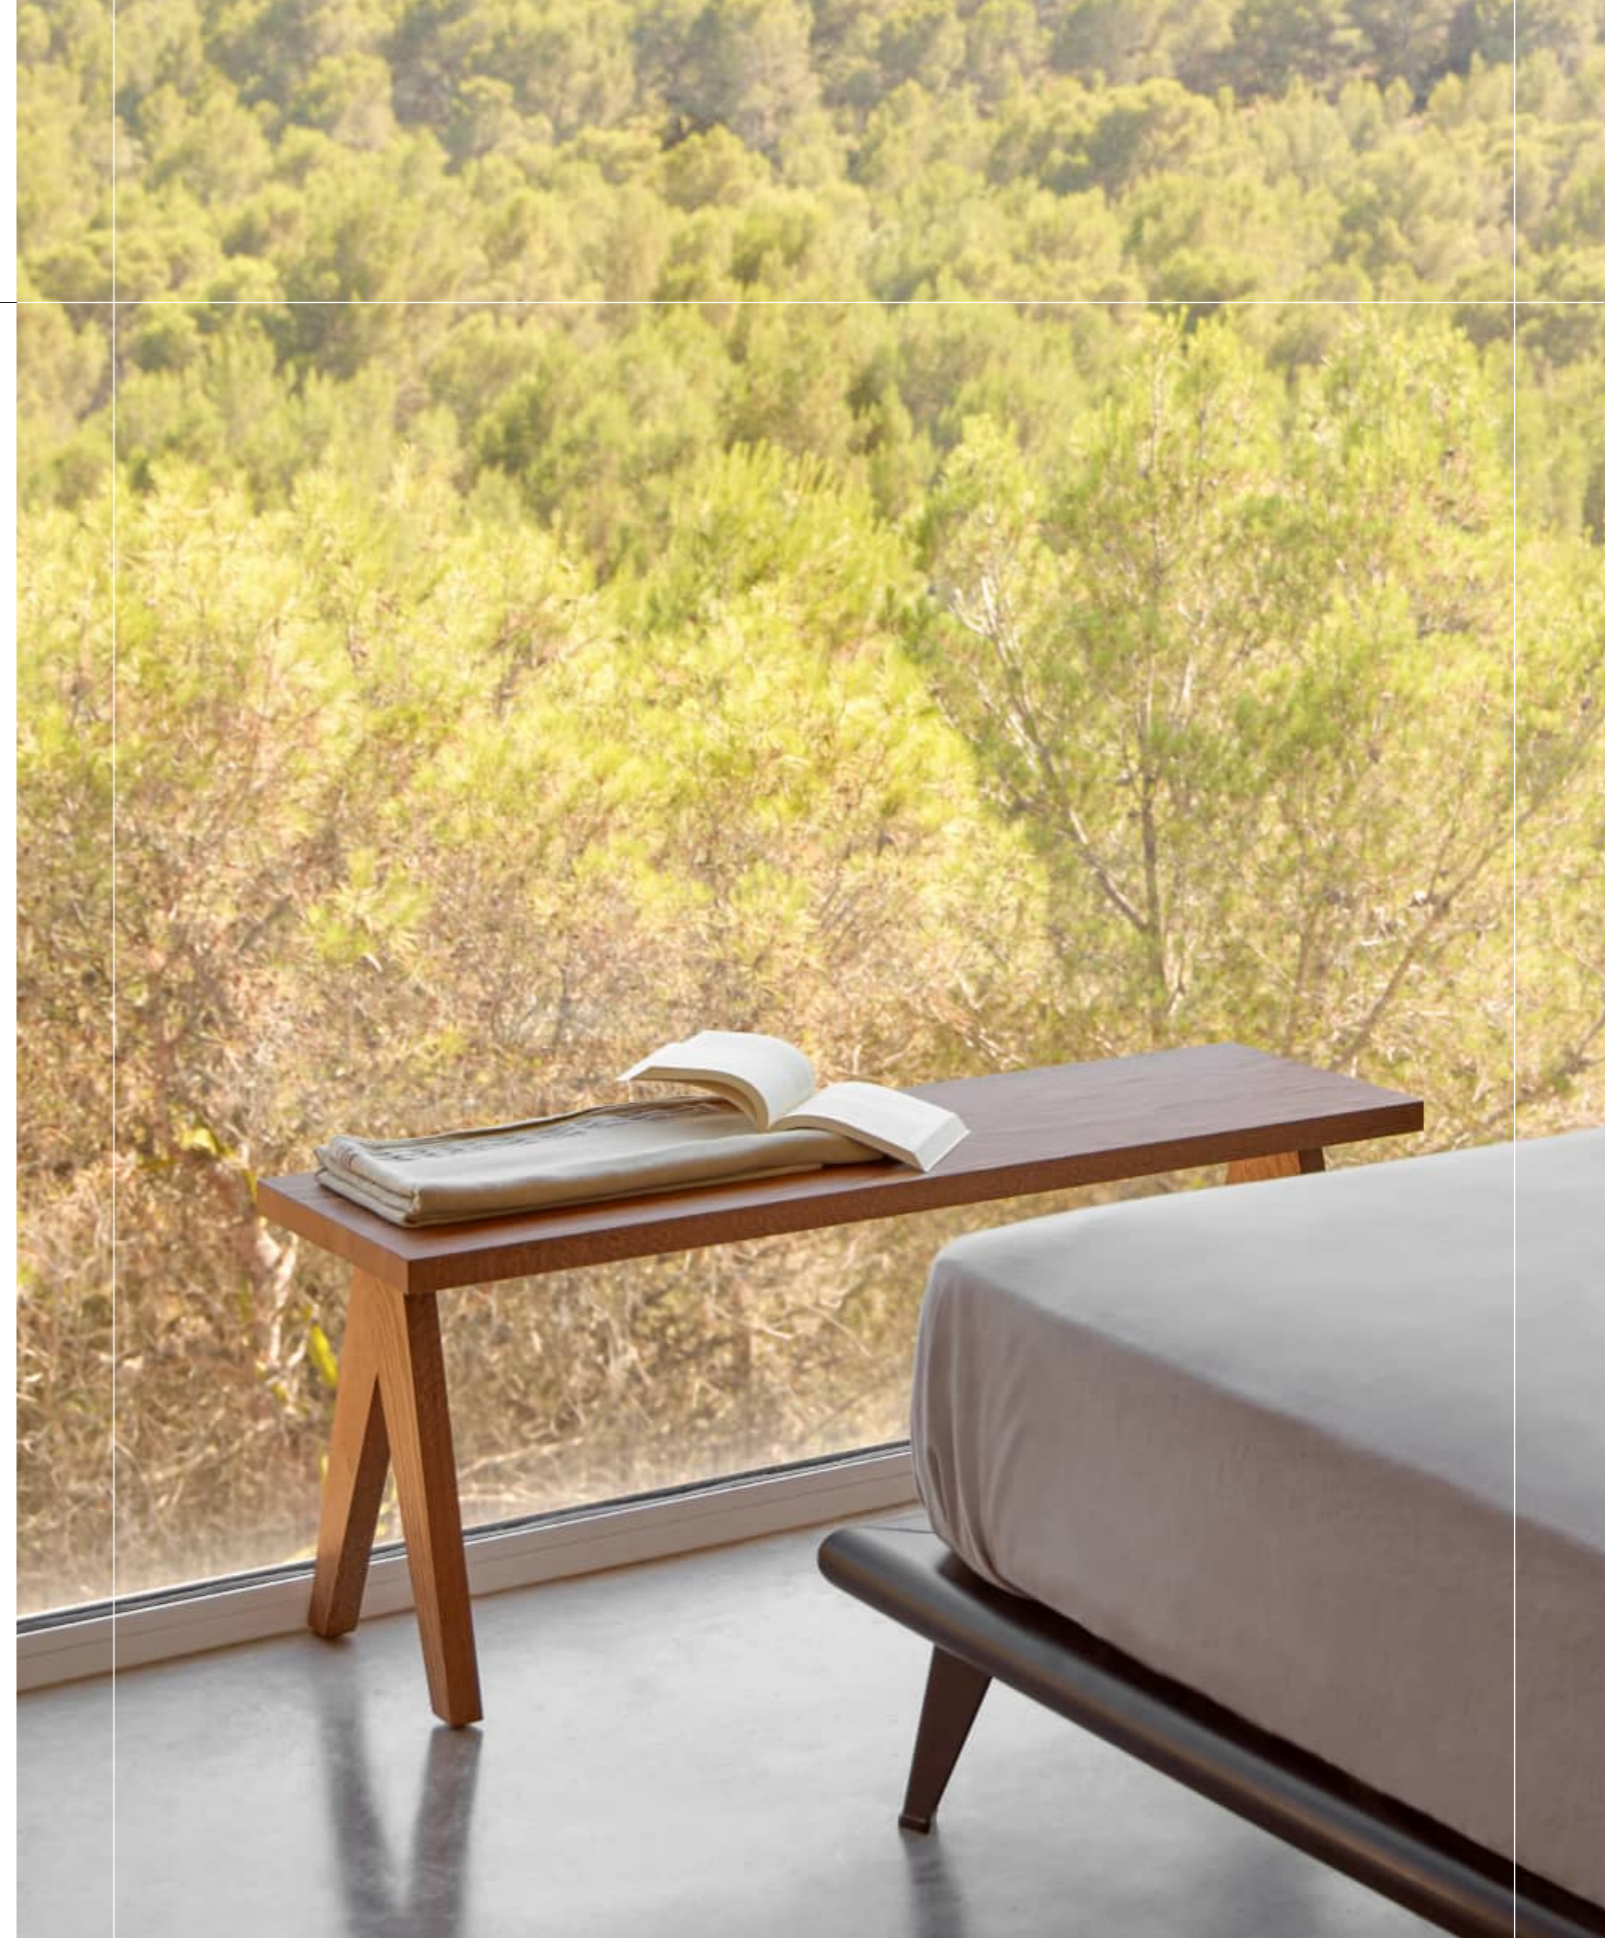

Torino

Banco
Bench

Referencia
Reference
1302

Medidas
Measures
120 x 40 x 45 cm
150 x 40 x 45 cm

Madera
Wood
Iroko
Roble / Oak