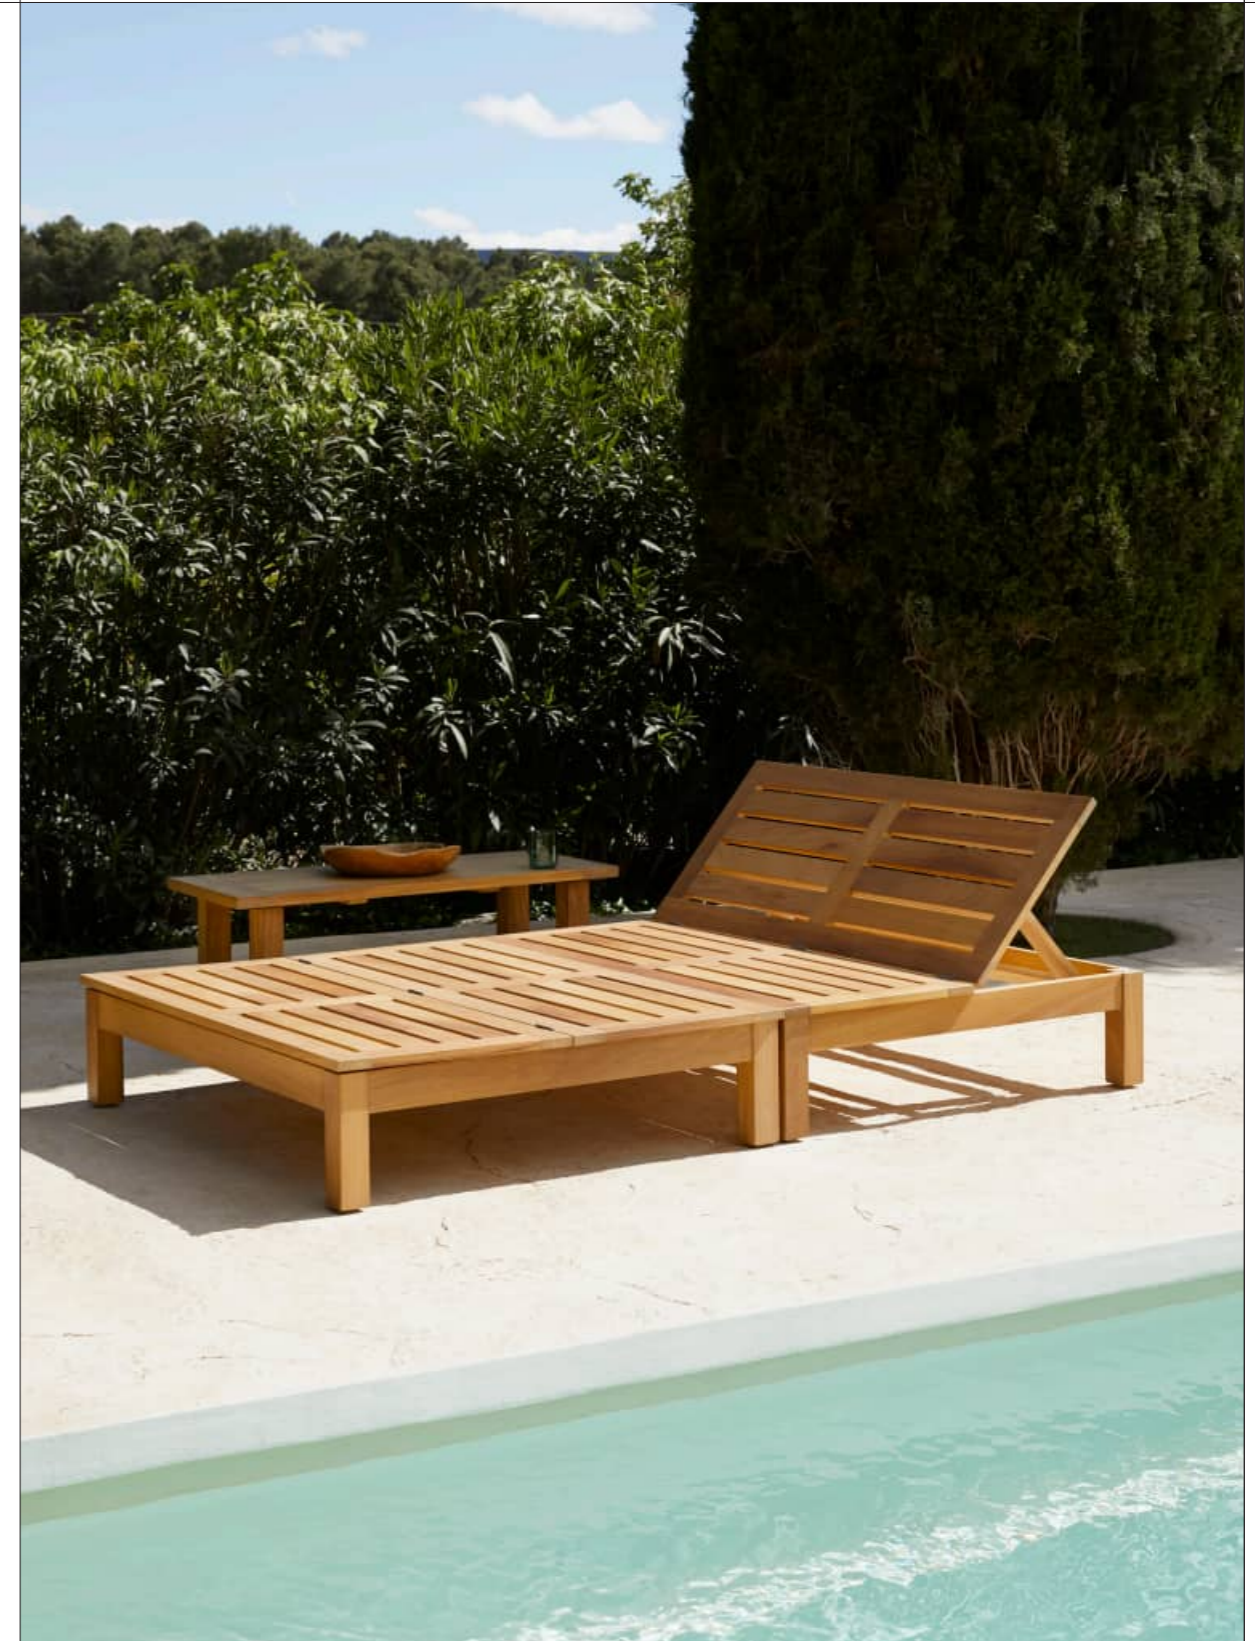

Tumbona modular
Modular sunbed

Petra

Referencia
Reference
1264

Medidas
Measures
140 x 114 x 32 cm

Madera
Wood
Iroko