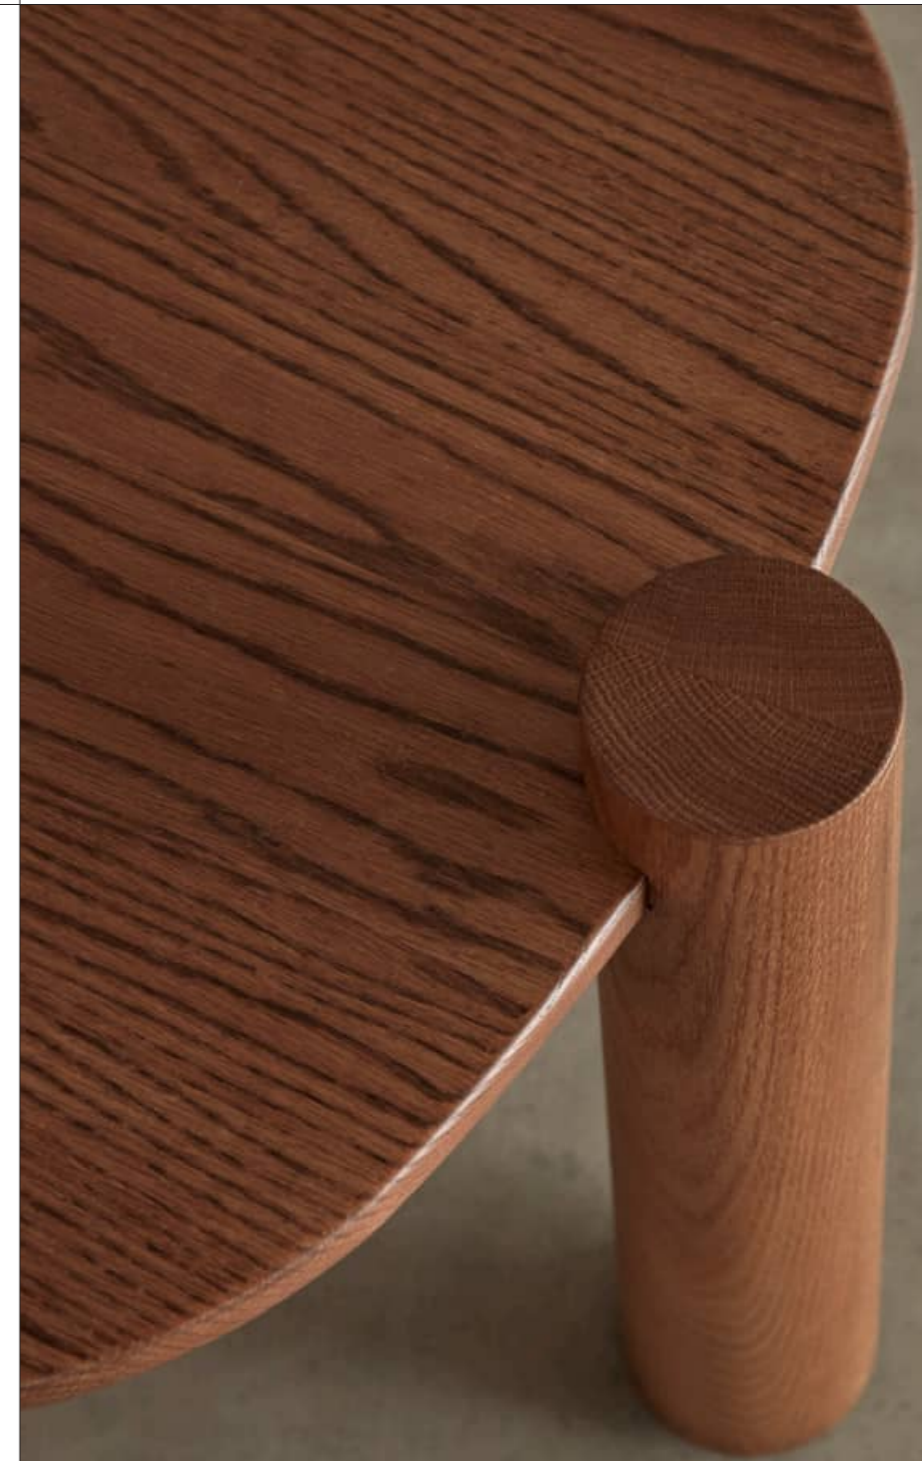

Mesas auxiliares
Side tables

Porto

Referencia
Reference
5954

Medidas
Measures
45 Ø x 45 cm
40 Ø x 40 cm
37 Ø x 35 cm

Madera
Wood
Iroko
Roble / Oak

Mesas auxiliares
Side tables

Anne

Referencia
Reference
5945