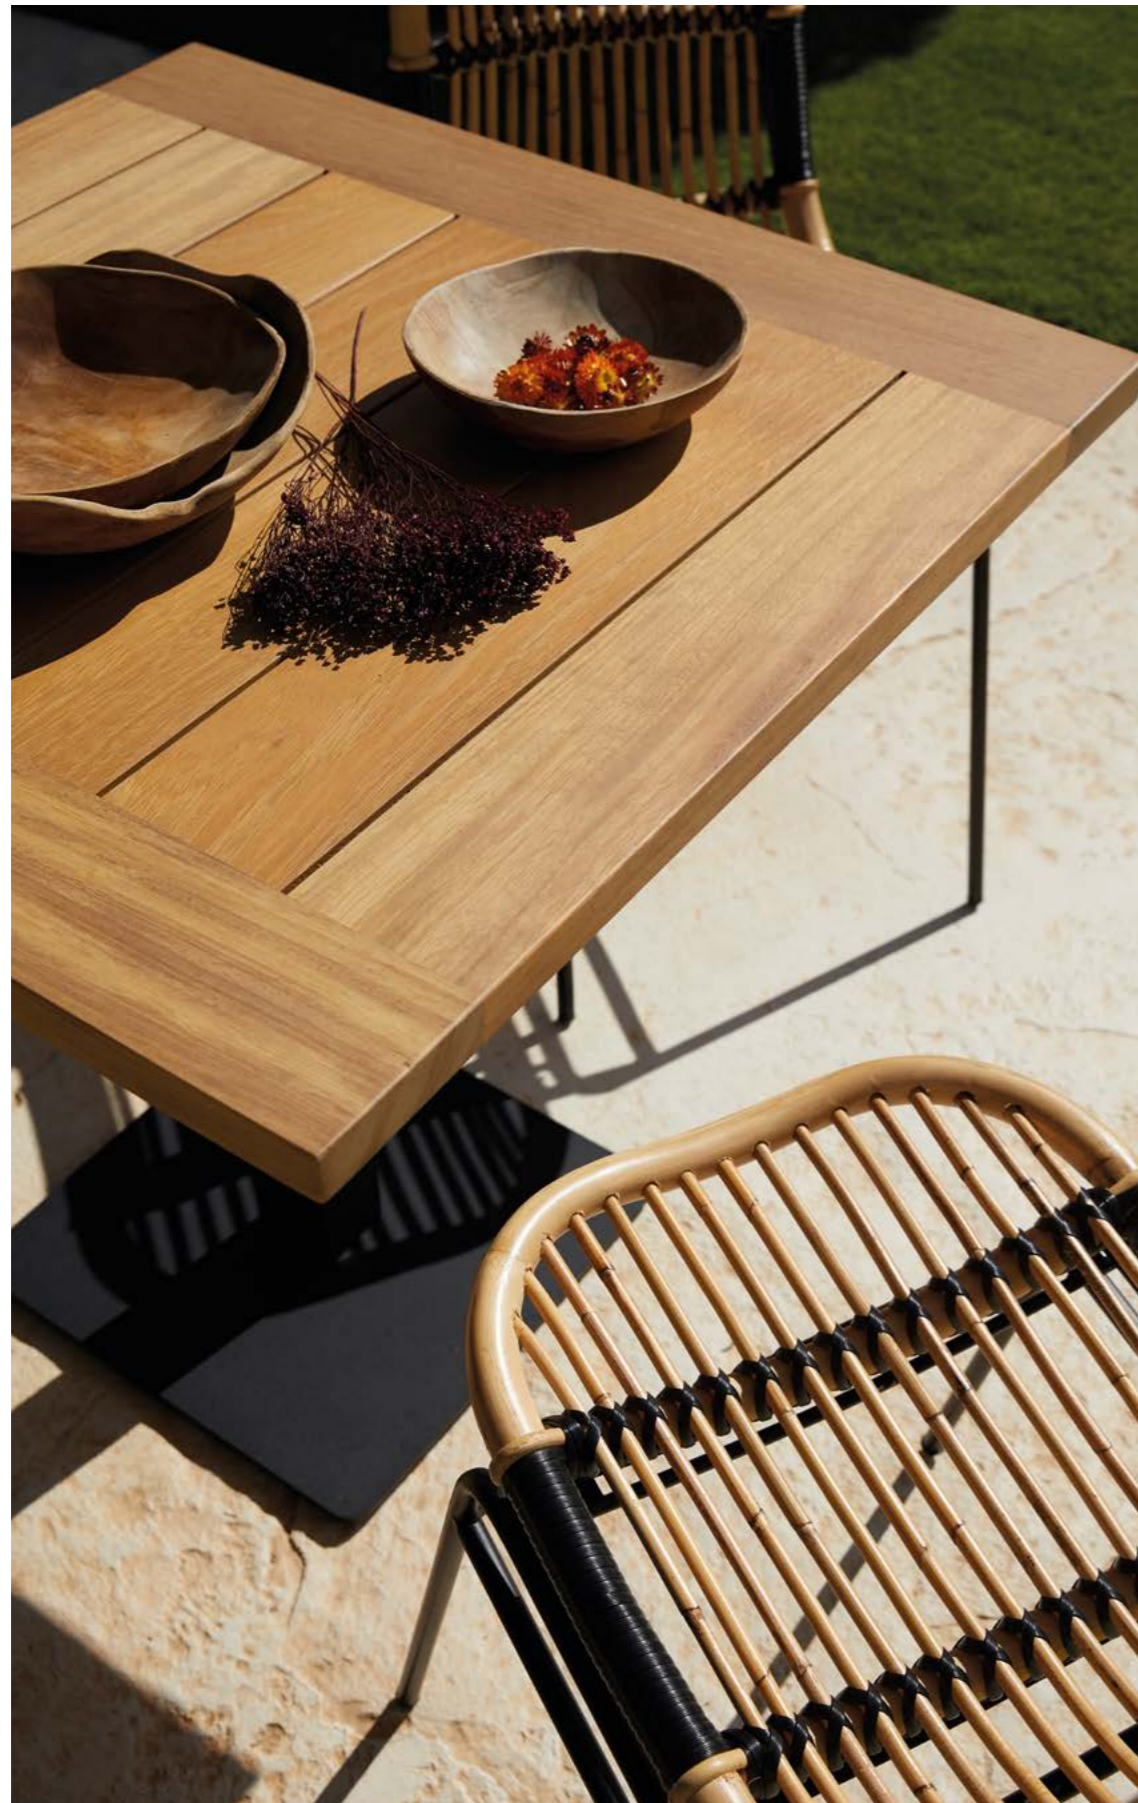

Mesa Valencia - Iroko / Roble

Ref. 1000 60 cm x 60 cm x 75 cm
70 cm x 70 cm x 75 cm
80 cm x 80 cm x 75 cm

Mesa Valencia - Iroko / Roble

Ref. 1002 60 cm x 60 cm x 110 cm

Silla Anne - Rattan / Forja

Ref. 4647 42 cm x 54 cm x 85 cm