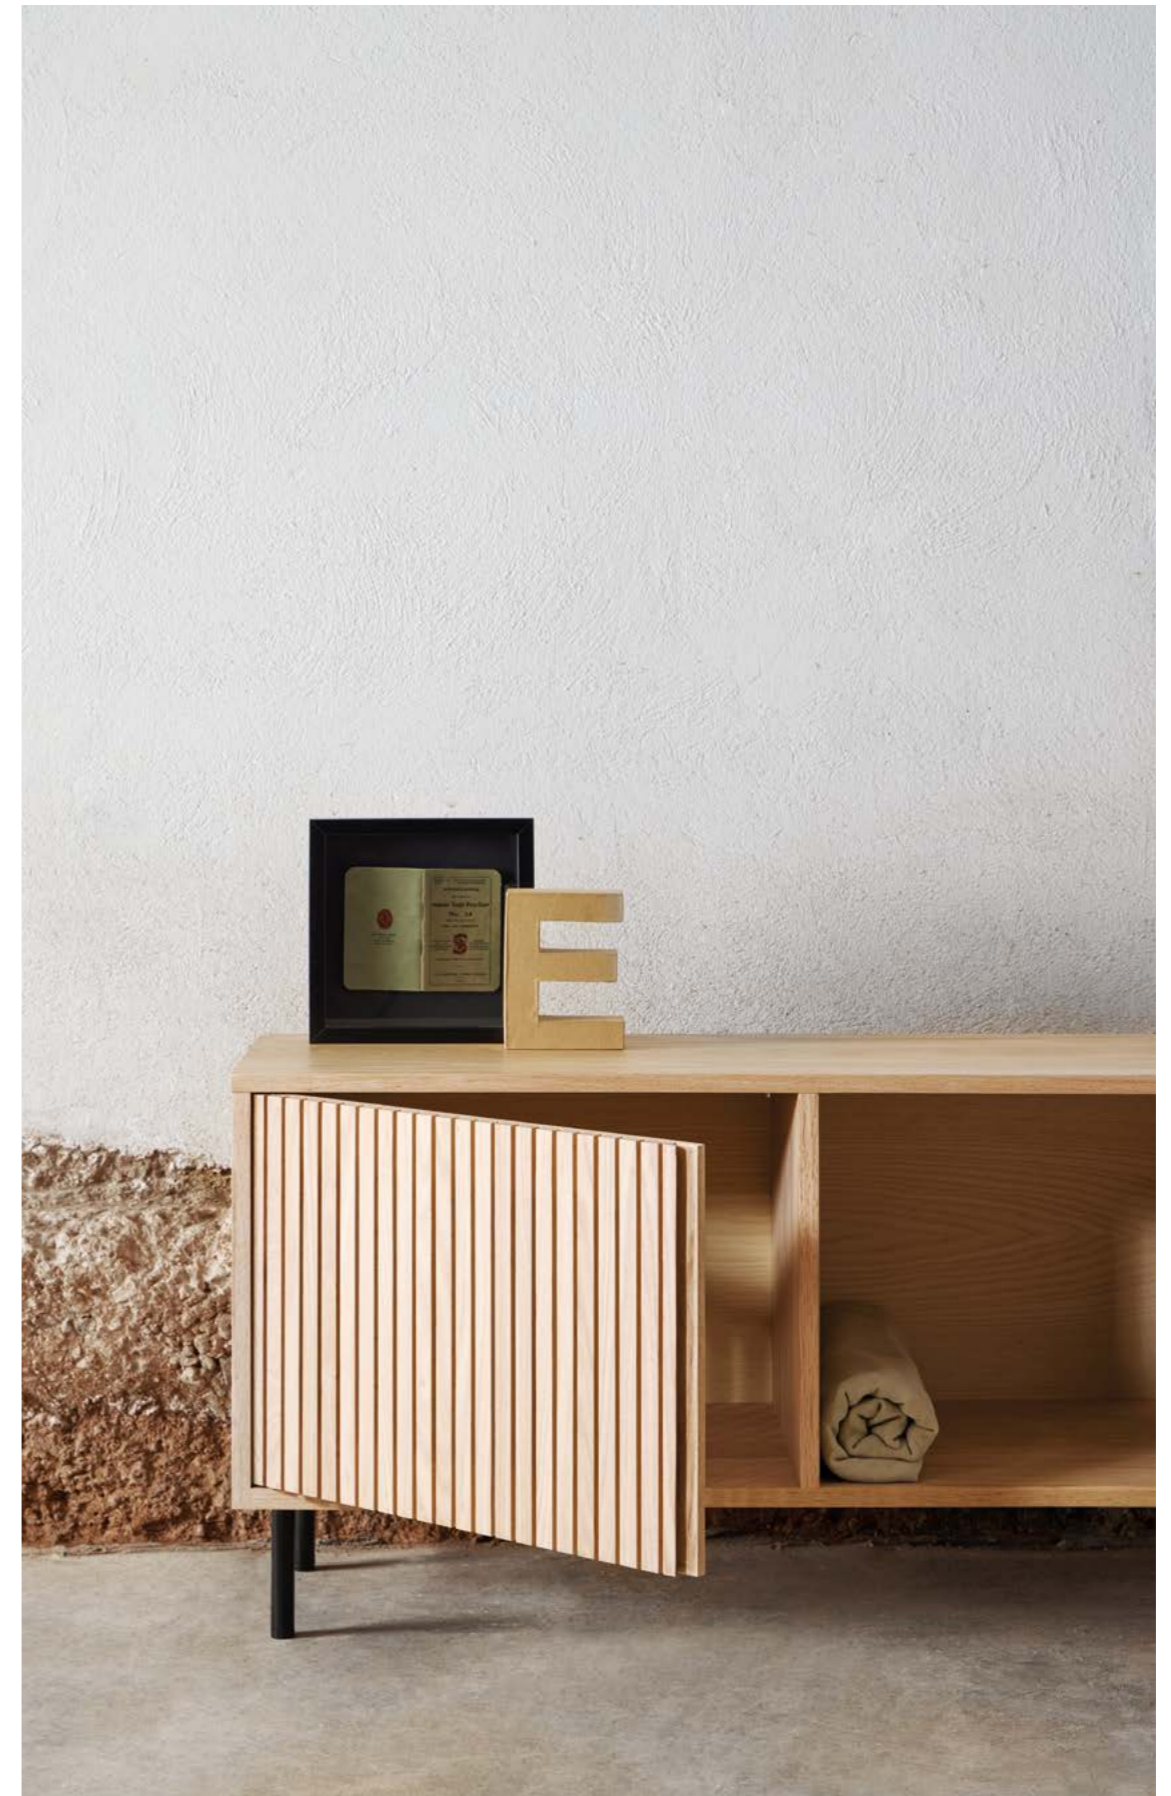

Aparador Boston - Iroko / Roble

Ref. 1308 1 puerta / 1 hueco 120 cm x 40 cm x 61 cm

14

15