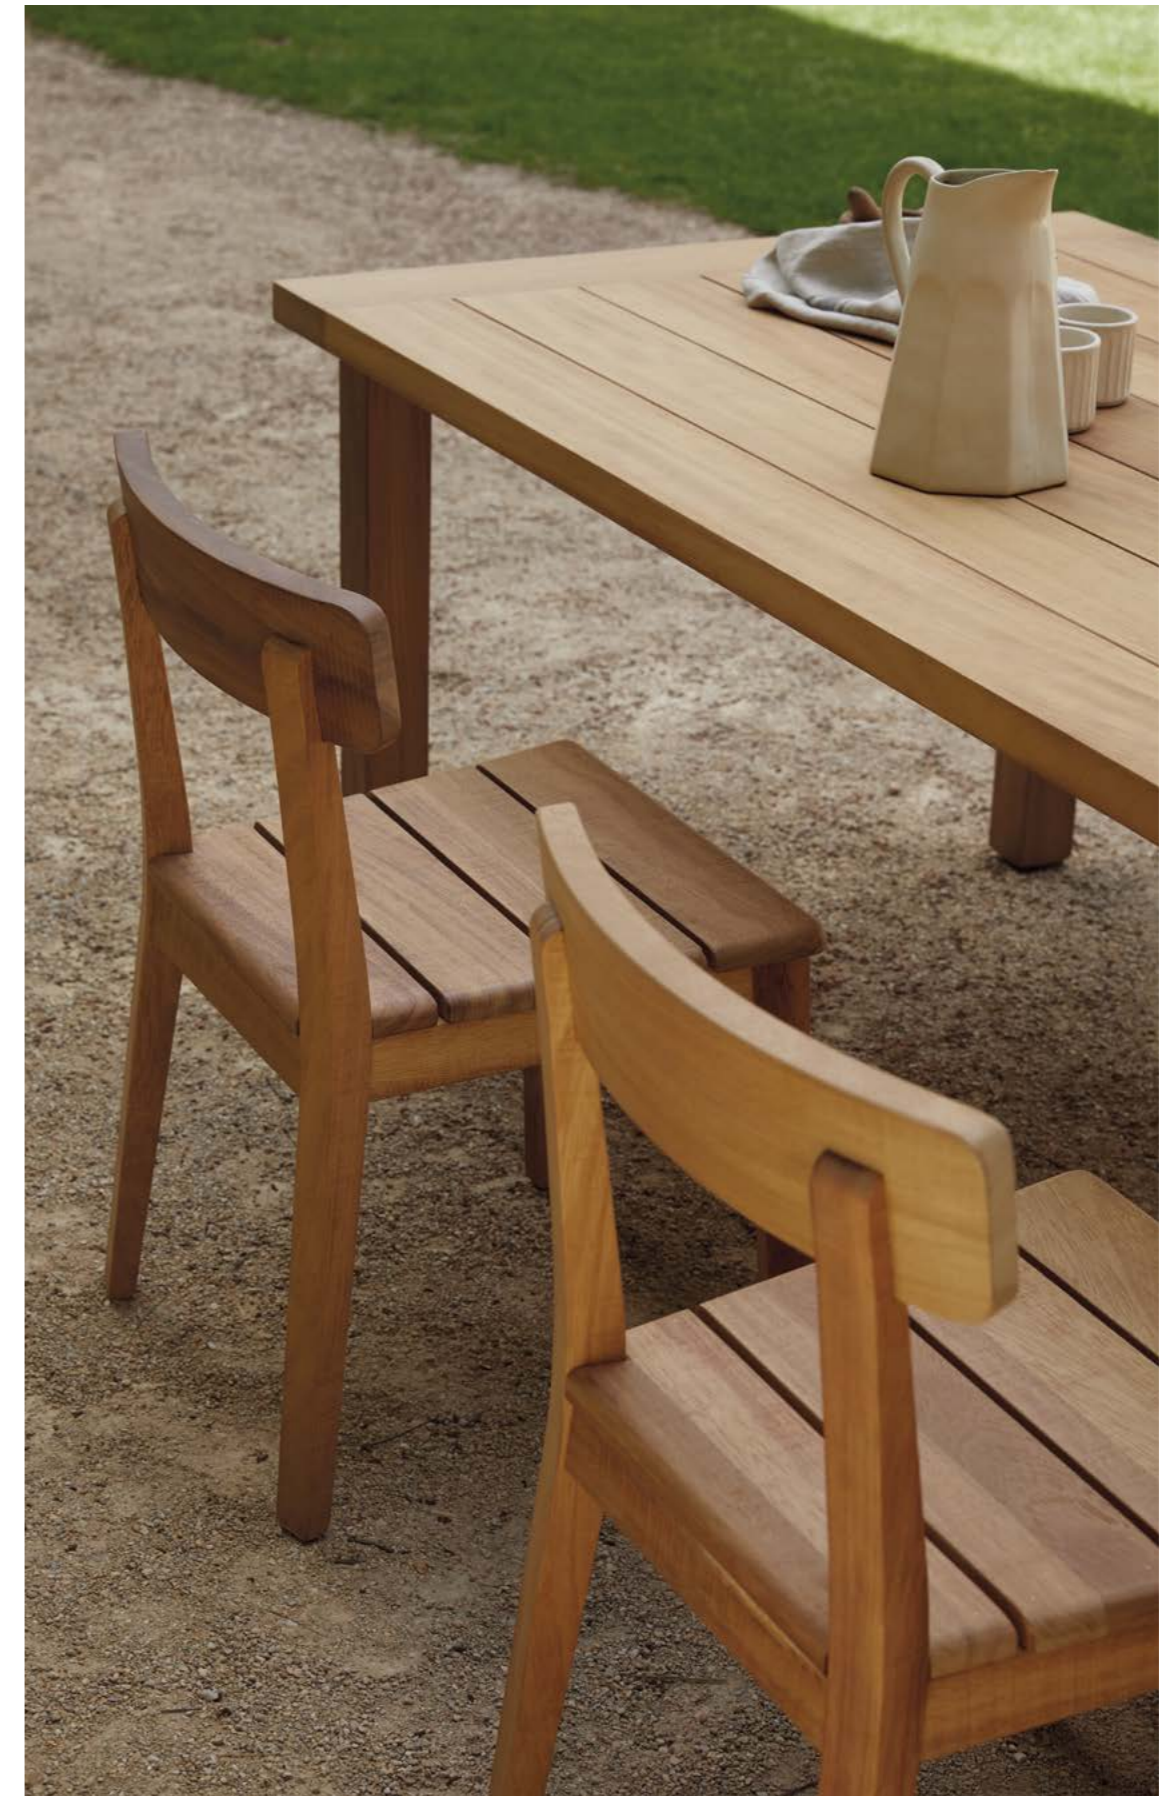

exportjunk.com

84

85

Mesa Puebla - Irokō / Roble

Ref. 1039 180 cm x 100 cm x 75 cm
240 cm x 100 cm x 75 cm
300 cm x 100 cm x 75 cm

Silla Pablo - Iroko / Roble

Ref. 1271 45 cm x 43 cm x 80 cm

86