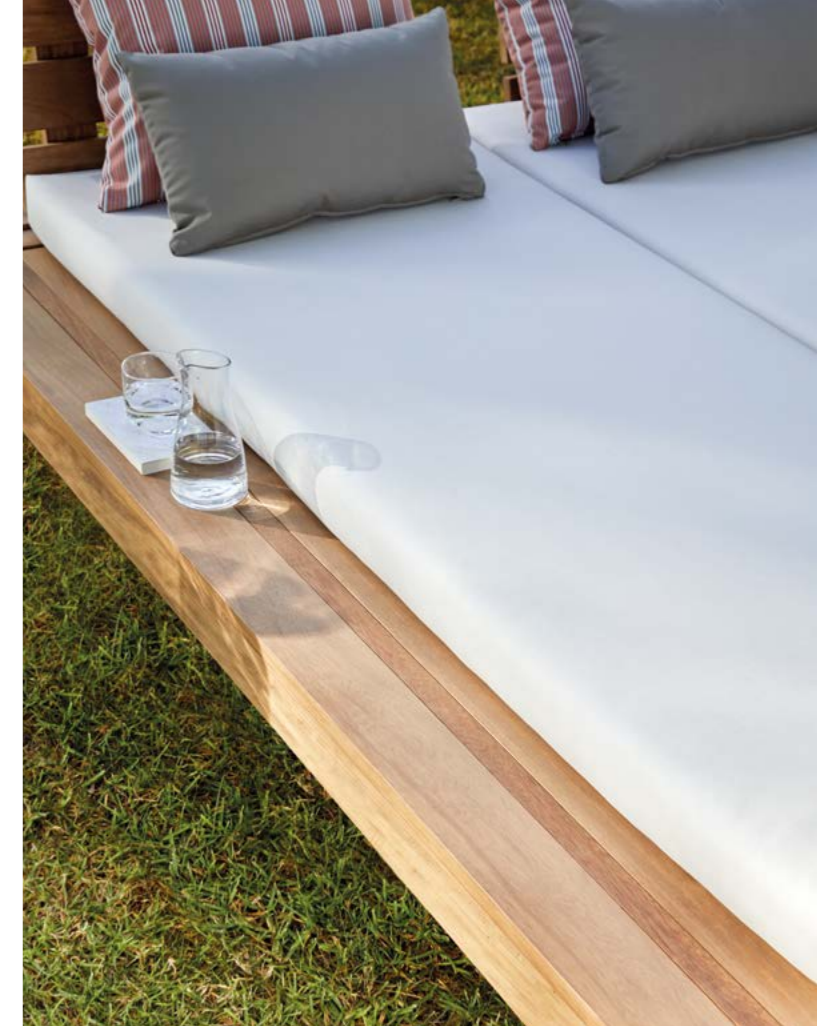

Mesita Cannes - Iroko

Ref. 1265 - Apilable 42cm x 30 cm x 30 cm

118

119

120

121

Mesa Togo - Iroko

Ref. 1223 Ø 35 cm x 43 cm